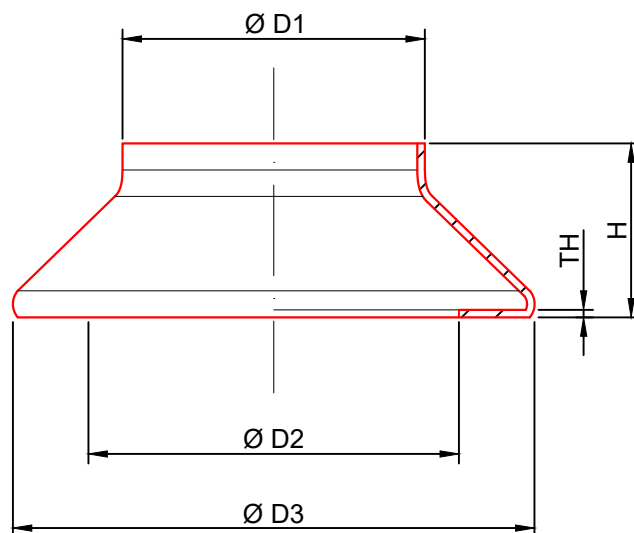

ART. 000

SIZE	D1	D2	D3	H	TH
40	40	49	69	23	1,5
50	50	59	77	27	1,5
60	60	69	87	26,5	1,5
70	69	78	98	31	1,5
80	80	88	107	29	1,5
100	101,6	101	125	31	2
120	120	117	156	33	2

SEMIRACCORDO GAROLLA
GAROLLA HALF CLAMP