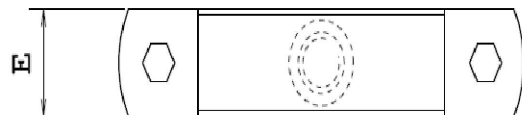

ART. 495

D	A	E	F
104	2,5	40	1/2"
114	2,5	40	1/2"
124	2,5	40	1/2"
129	2,5	40	1/2"
139	2,5	40	1/2"
154	2,5	40	1/2"
168	2,5	40	1/2"
204	2,5	40	1/2"
219	2,5	40	1/2"

REGGITUBO SENZA CERNIERA
PIPE CLIP

TECNICATRE
Stainless Steel Experience