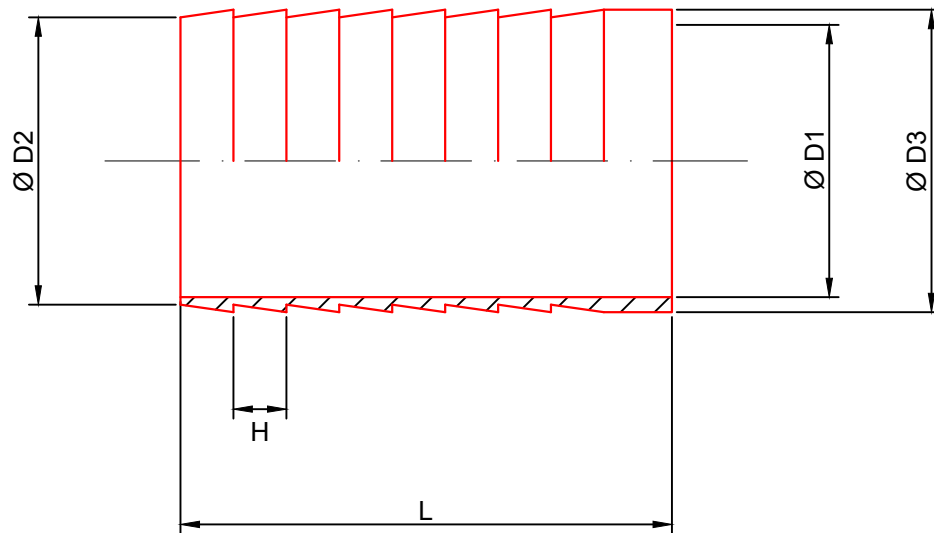

ART. 010

SIZE	D1	D2	D3	L	H
40	36	38	40	65	7
50	46	48	50	65	7
60	55,2	57,6	60	78	7
70	66	68	70	75	10
80	74	78	80	85	10
101,3	95,3	99,3	101,3	110	10

PORTAGOMMA GAROLLA
GAROLLA HALF CLAMP

TECNICATRE
Stainless Steel Experience