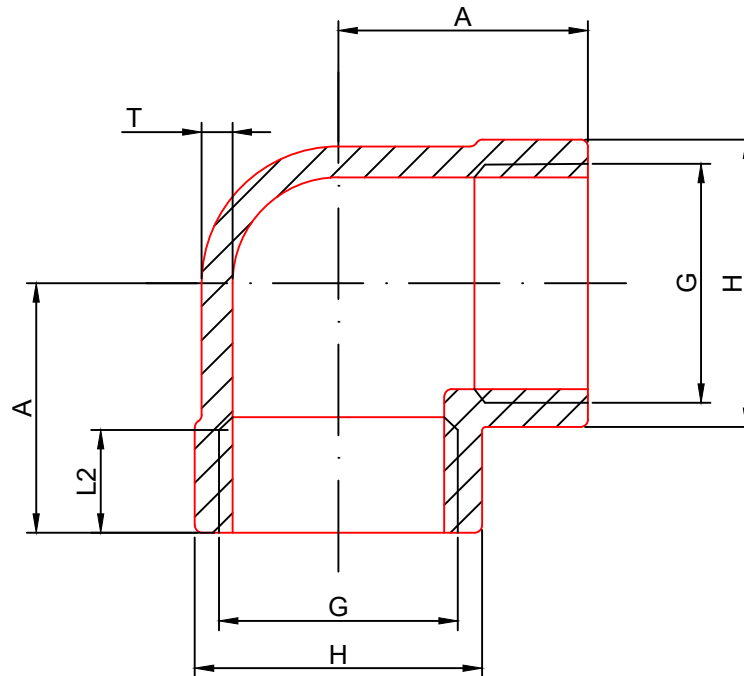

ART. 0302#2

G	A	H	T	L2
1/8	21	22	3,18	6,7
1/4	25	25	3,30	10,2
3/8	28	33	3,51	10,4
1/2	33	38	4,09	13,6
3/4	38	46	4,32	13,9
1"	44	56	4,98	17,3
1 1/4	51	62	5,28	18,0
1 1/2	60	75	5,56	18,4
2"	64	84	7,14	19,2
2 1/2	83	102	7,65	28,9
3"	95	121	8,84	30,5
4"	114	152	11,18	33,0

GOMITO 90° FF 3000# B16.11  
 ELBOW 90° FF 3000# B16.11