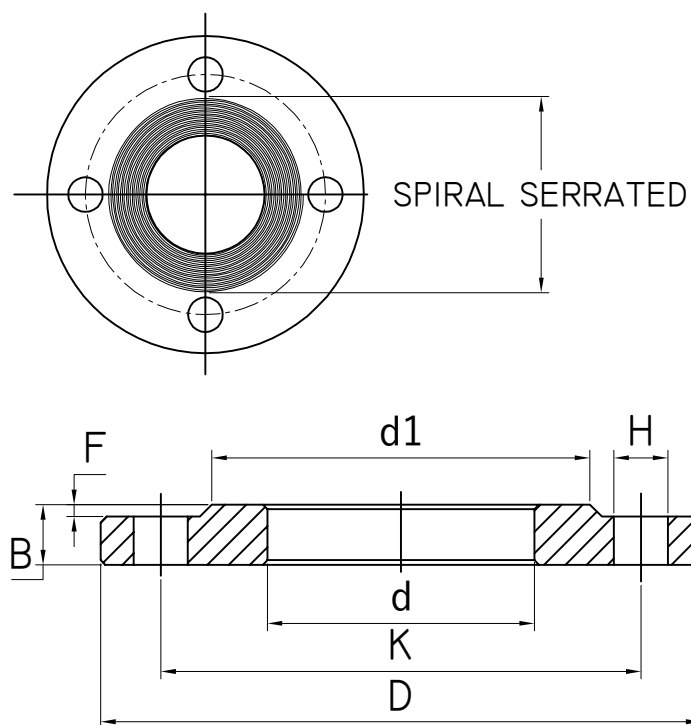

ART. 865#01B16

DN	D	K	d	B	H
10	90	60	18	12	14
15	95	65	22	12	14
20	105	75	27.5	14	14
25	115	85	34.5	14	14
32	140	100	43.5	16	18
40	150	110	49.5	16	18
50	165	125	61.5	18	18
65	185	145	77.5	18	18
80	200	160	90.5	20	18
100	220	180	116	22	18
125	250	210	141.5	22	18
150	285	240	170.5	24	22
200	340	295	221.5	26	22
250	405	355	276.5	29	26
300	460	410	327.5	32	26
350	520	470	359.5	35	26
400	580	525	411	38	30
450	640	585	462	40	30
500	715	650	513.5	42	33
600	840	770	616.5	44	33

FLANGIA PIANA A351 TIPO B PN 16
PLANE FLANGE A351 TYPE B PN 16