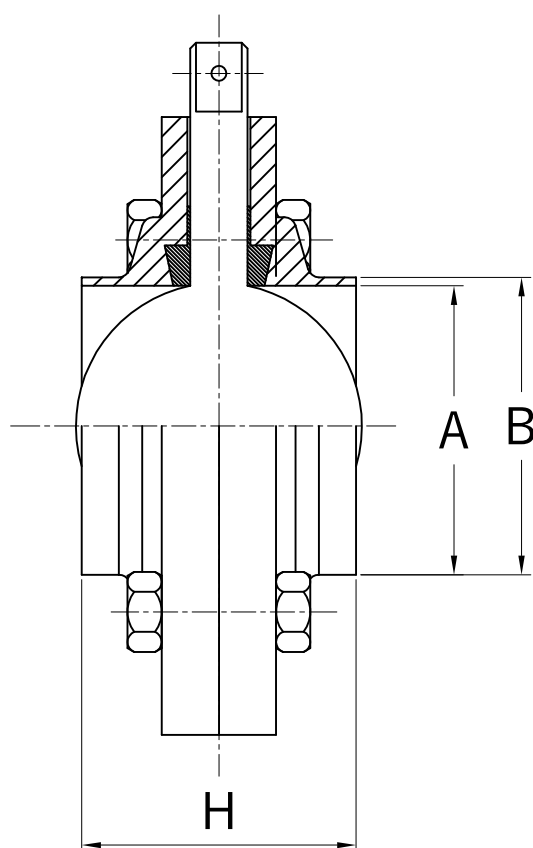

ART. 211

DN	A	B	H
15	15	18	48
20	19	22	48
25	25	28	48
32	31	34	50
40	37	40	50
50	49	52	52
65	66	70	56
80	81	85	58
100	97.6	101.6	64

VALVOLA FARFALLA SALD/SALD DIN
BUTTERFLY VALVE PLAIN ENDS DIN 11851

TECNICATRE
Stainless Steel Experience