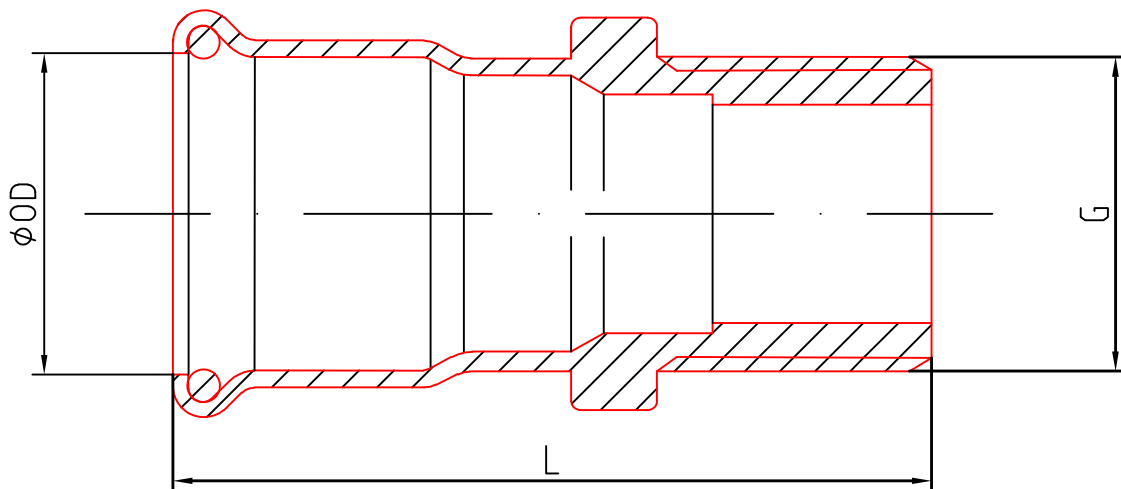

ART. 0260#2

OD	G	L
15	1/2	52
	3/4	54
18	1/2	53
	3/4	54
22	1/2	53
	3/4	56
	1	64
28	3/4	58,5
	1	63
	1 1/4	67
35	1	65,5
	1 1/4	68,5
	1 1/2	75
42	1 1/4	80
	1 1/2	76
54	1 1/2	89
	2	87

MANICOTTO MISTO PRESS FIL. MASCHIO
PRESS ADAPTER MALE THREAD