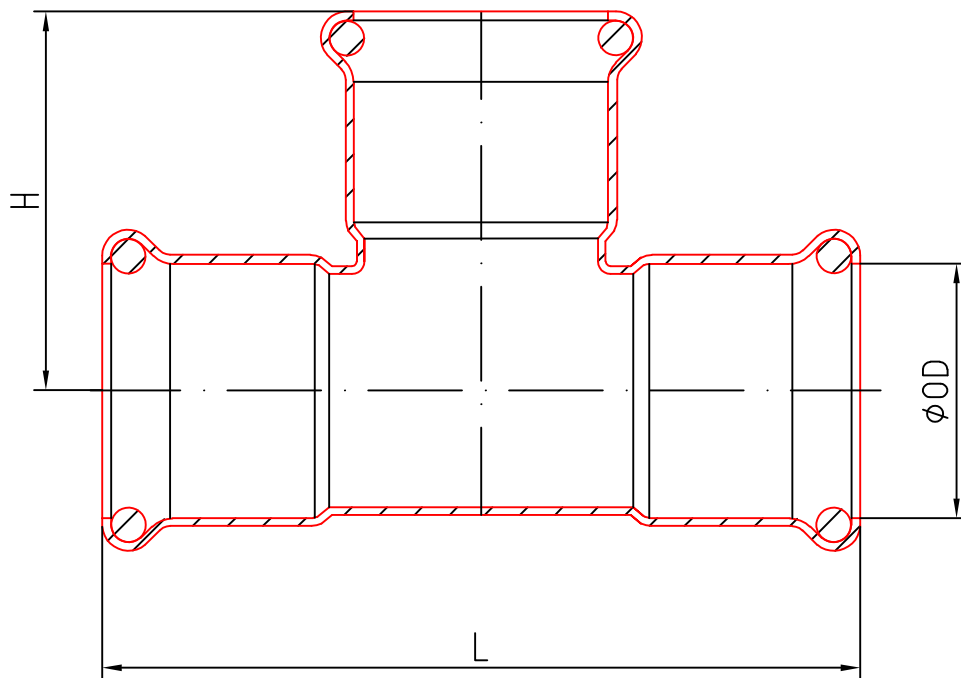

ART. 0254

OD	L	H
15	67	34,5
18	71	37
22	75,5	39,5
28	88	46,5
35	102	54
42	120,5	62,5
54	143	74,5

TEE PRESS
PRESS EQUAL TEE

TECNICATRE
Stainless Steel Experience