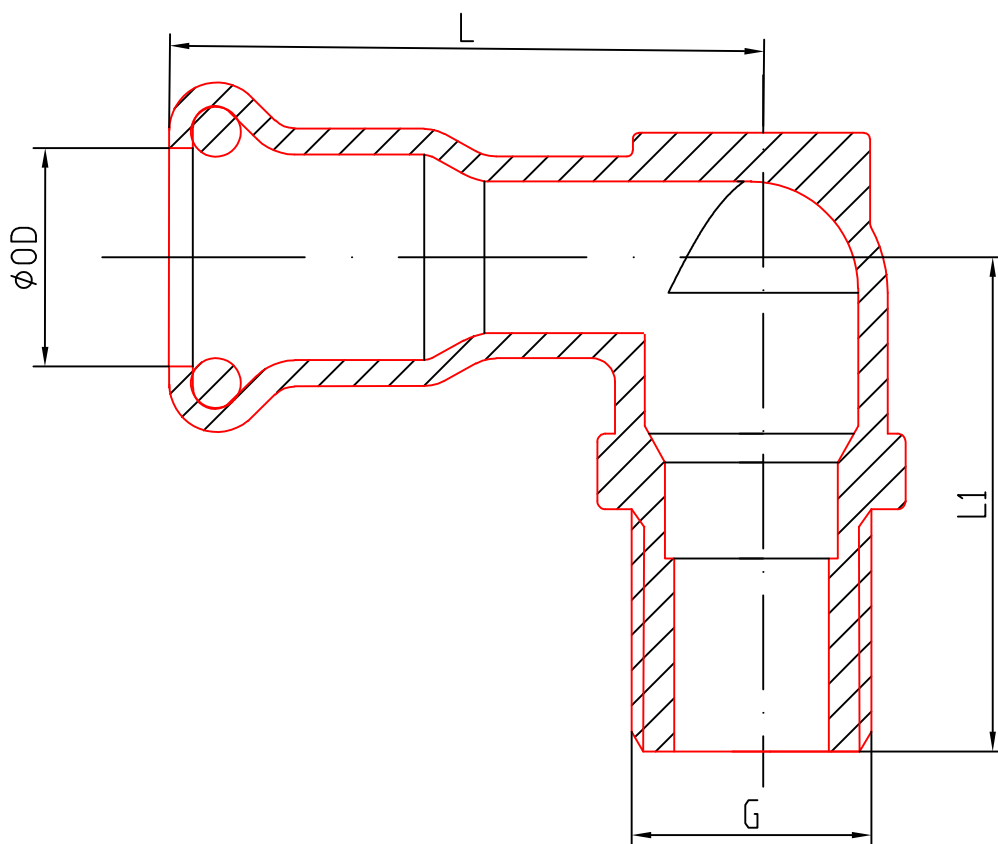

ART. 0253#2

OD	G	L	L1
15	1/2	53,5	35,5
18	1/2	53,5	35,5
22	1/2	53,5	35,5
22	3/4	58,5	46
28	3/4	66	46
28	1	63	54,5

GOMITO MISTO PRESS FIL. MASCHIO
PRESS ELBOW ADAPTER MALE THREAD

TECNICATRE
Stainless Steel Experience