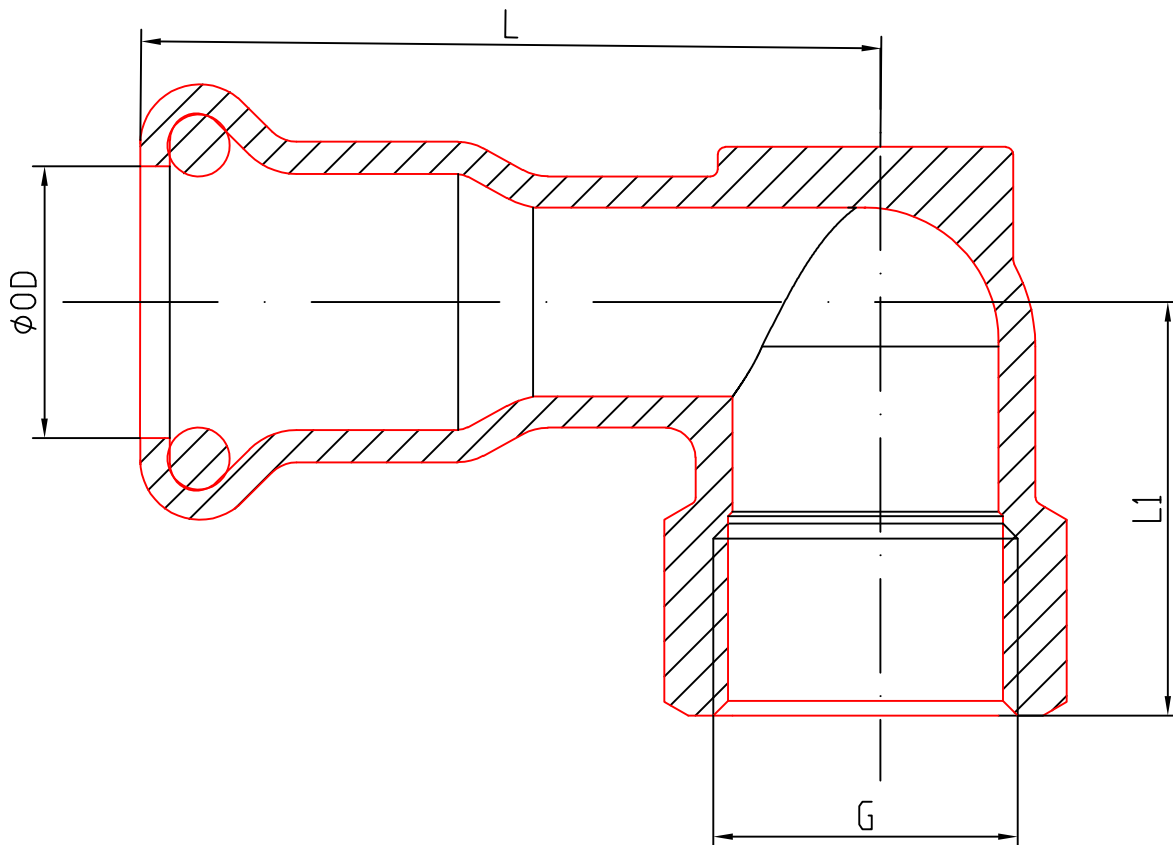

ART. 0253#1

OD	G	L	L1
15	1/2	51	24,5
18	1/2	51	25
22	1/2	46	23,5
22	3/4	50	24
28	3/4	56	24
28	1	57,5	33

GOMITO MISTO PRESS FIL. FEMMINA
PRESS ELBOW ADAPTER FEMALE THREAD

TECNICATRE
Stainless Steel Experience