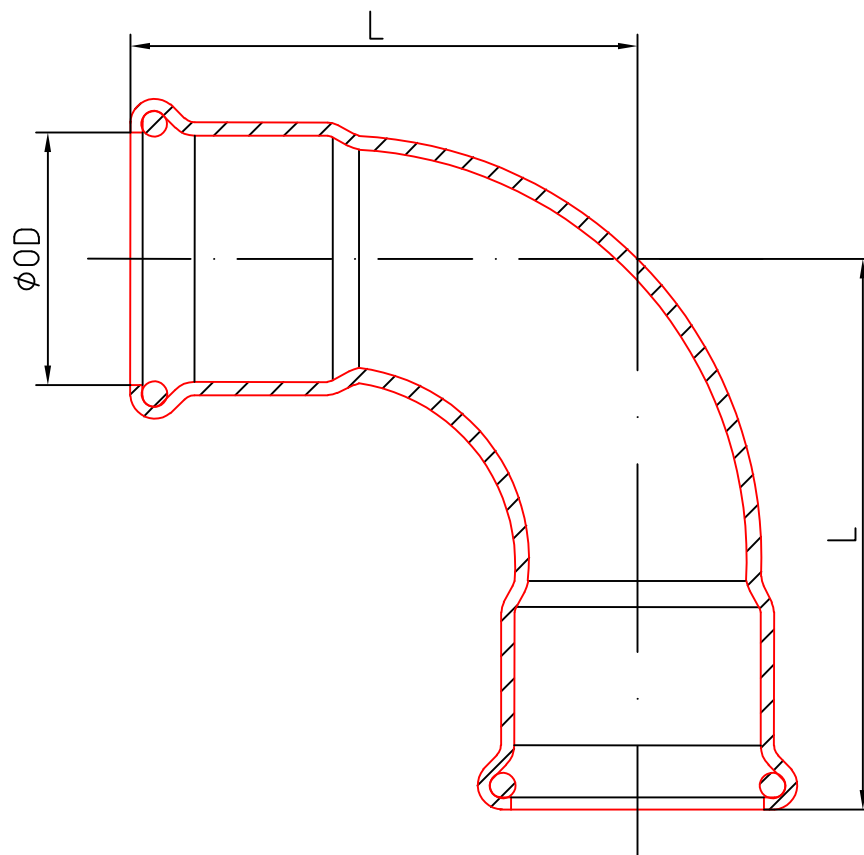

ART. 0250#903

OD	L
15	43
18	45
22	52,5
28	63
35	72
42	89,5
54	111

CURVA PRESS 90° FF
PRESS ELBOW 90° FF