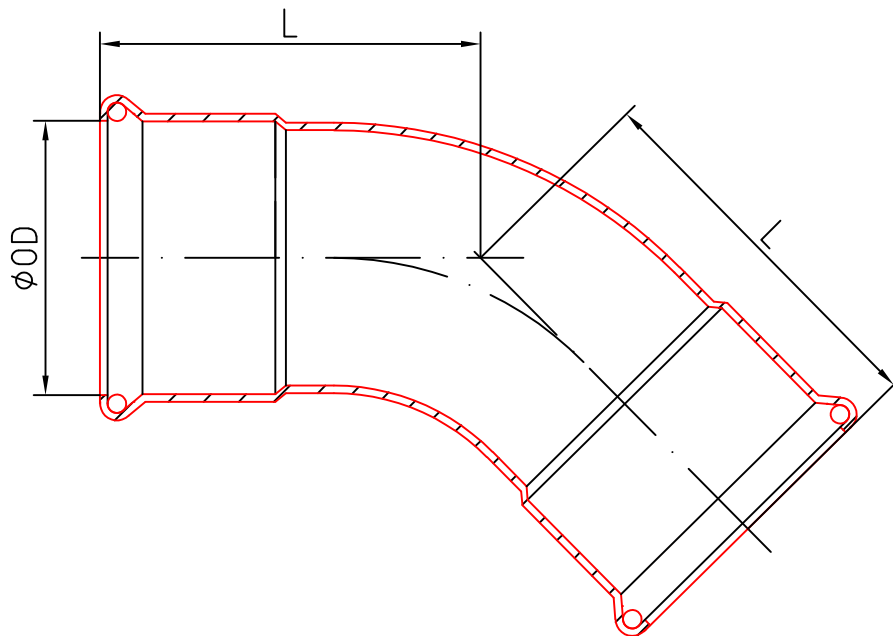

ART. 0250#453

OD	L
15	31
18	32
22	35,5
28	41
35	46,5
42	57
54	68

CURVA PRESS 45° FF
PRESS ELBOW 45° FF